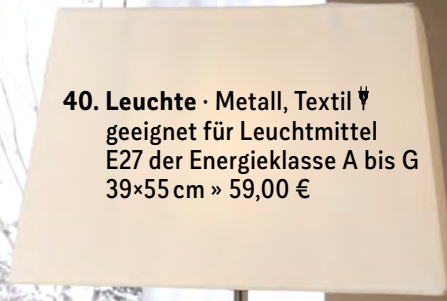

**46. Windlicht · Metall, Glas**  
 15×44 cm » 34,90 €  
 15×50 cm » 39,90 €

**43. Kerzenleuchter · Metall, Glas**  
 8×21 cm » 12,90 €  
 8×25 cm » 13,90 €

**42. Teelichtleuchter**  
 Glas, Metall, 5 flm.  
 32×16 cm » 35,00 €

**41. Windlicht · Metall**  
 14 cm » 12,90 €  
 20 cm » 19,90 €

**39. Hirsch · Kunststein**  
 48 cm » 49,90 €

**40. Leuchte · Metall, Textil**   
 geeignet für Leuchtmittel  
 E27 der Energieklasse A bis G  
 39×55 cm » 59,00 €